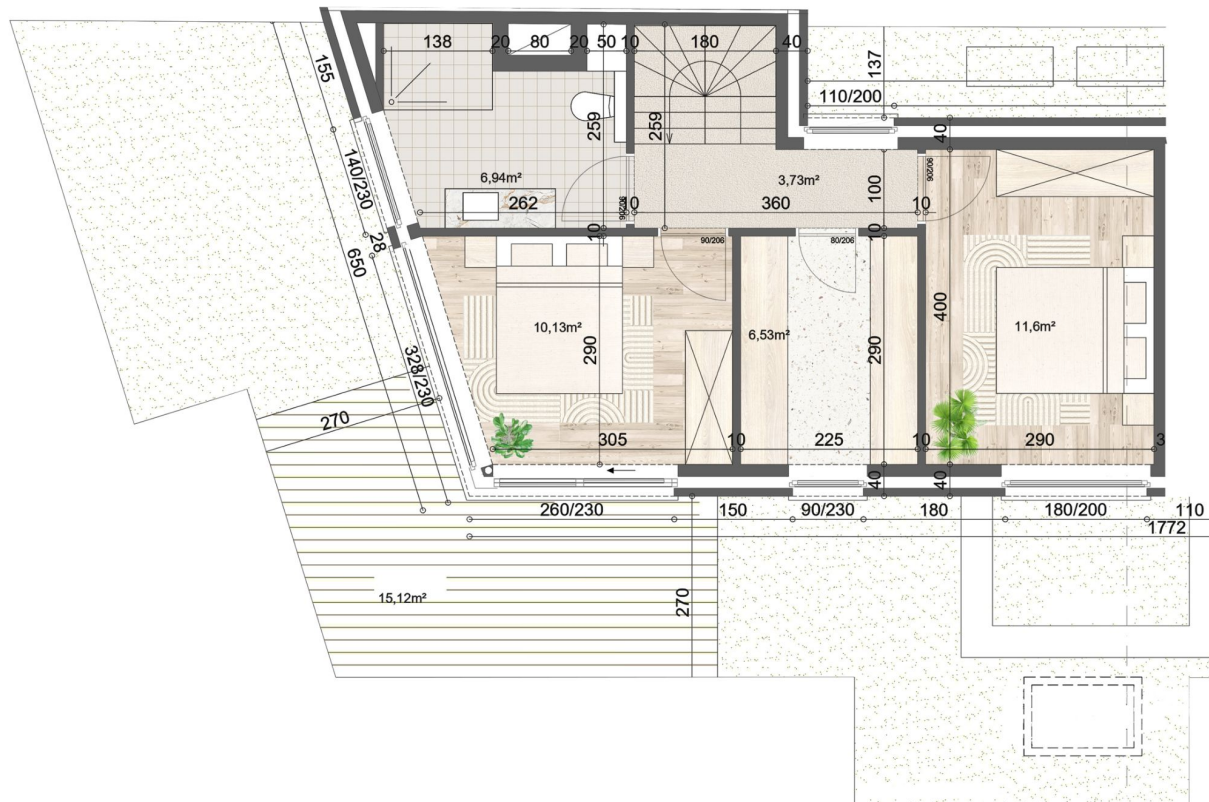

RESIDENTIE
SABLE D'OR

MOLENSTRAAT 2
8370 BLANKENBERGE

APPARTEMENT **0301**

MEER INFO?

Bart: 0486 50 78 96

Frederik: 0479 46 64 05

info@mpcbouw.be

www.mpcbouw.be

Alle maten zijn richtinggevend; deze kunnen afwijken omwille van architectonische, constructieve of technische redenen. Losse inrichting en ingewerkt meubilair zijn louter illustratief en maken geen deel uit van de verkoopovereenkomst. Inrichting keuken en sanitair volgens keuze van de koper. De visualisaties van het project zijn indicatief.

MON PETIT CHATEAU
EEN THUIS OP MENSENMAAT