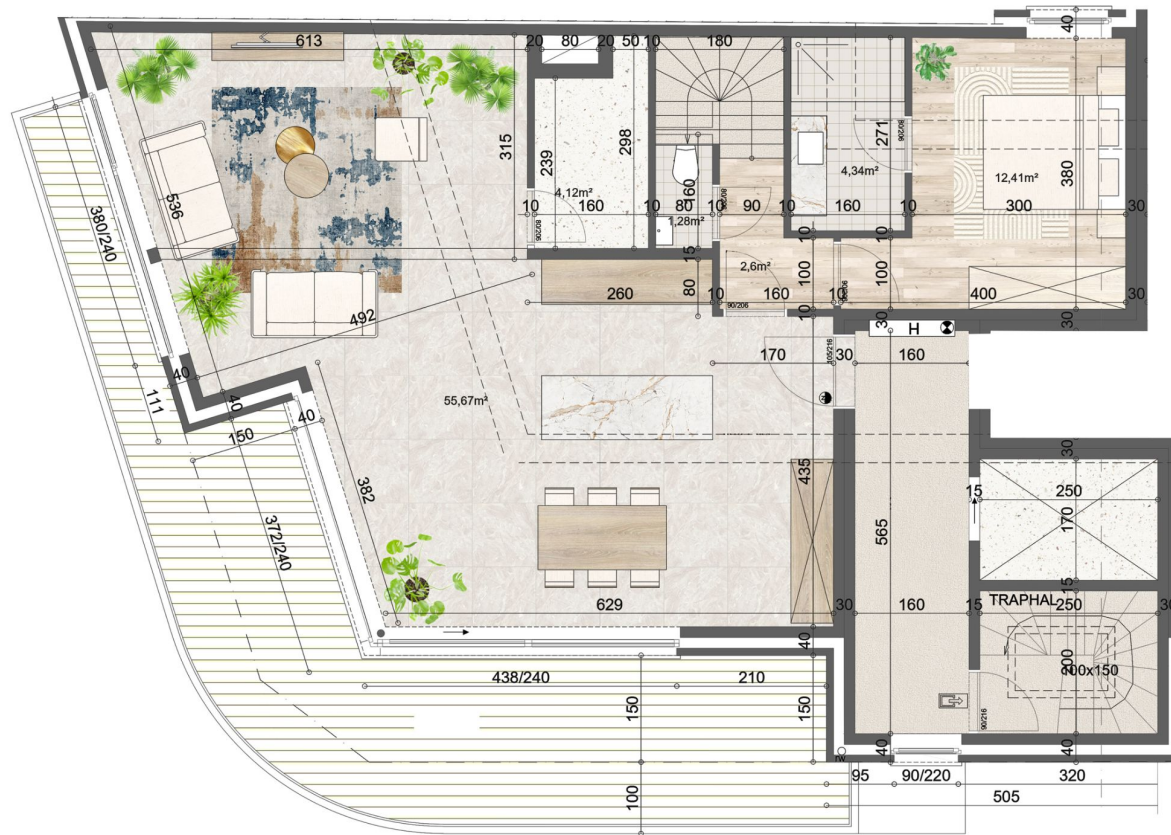

RESIDENTIE
SABLE D'OR

MOLENSTRAAT 2
8370 BLANKENBERGE

APPARTEMENT 0301

MEER INFO?

Bart: 0486 50 78 96
Frederik: 0479 46 64 05
info@mpcbouw.be
www.mpcbouw.be

Alle maten zijn richtinggevend; deze kunnen afwijken omwille van architectonische, constructieve of technische redenen. Losse inrichting en ingewerkt meubilair zijn louter illustratief en maken geen deel uit van de verkoopsovereenkomst. Inrichting keuken en sanitair volgens keuze van de koper. De visualisaties van het project zijn indicatief.