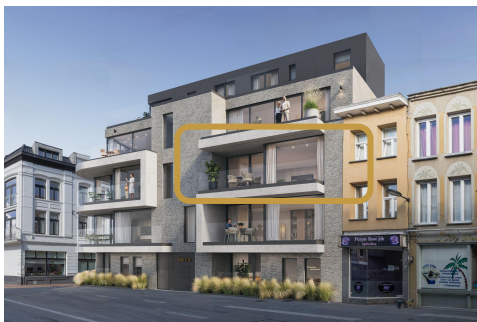

RESIDENTIE
SABLE D'OR

MOLENSTRAAT 2
8370 BLANKENBERGE

APPARTEMENT 0202

MEER INFO?

Bart: 0486 50 78 96
Frederik: 0479 46 64 05
info@mpcbouw.be
www.mpcbouw.be

Alle maten zijn richtinggevend; deze kunnen afwijken omwille van architectonische, constructieve of technische redenen. Losse inrichting en ingewerkt meubilair zijn louter illustratief en maken geen deel uit van de verkoopovereenkomst. Inrichting keuken en sanitair volgens keuze van de koper. De visualisaties van het project zijn indicatief.

 **MON PETIT CHATEAU**
EEN THUIS OP MENSENMAAT