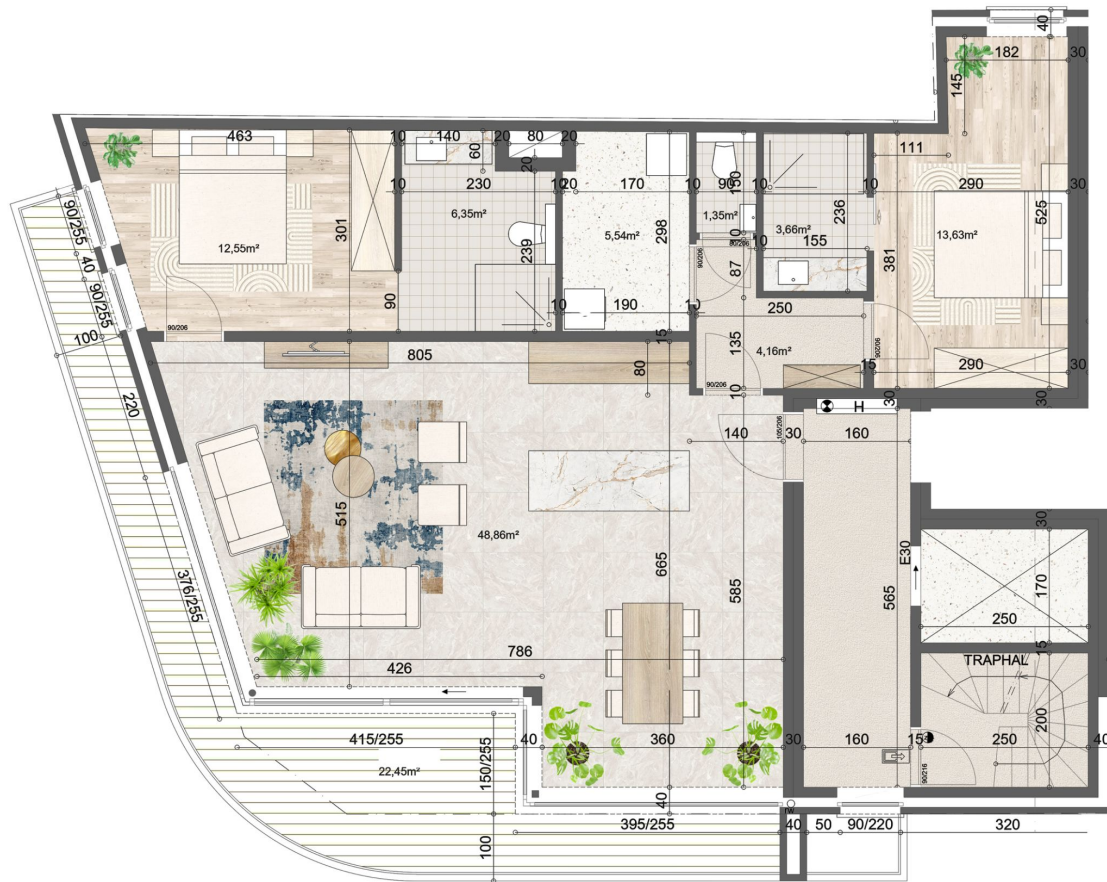

RESIDENTIE
SABLE D'OR

MOLENSTRAAT 2
8370 BLANKENBERGE

APPARTEMENT 0201

MEER INFO?

Bart: 0486 50 78 96
Frederik: 0479 46 64 05
info@mpcbouw.be
www.mpcbouw.be

Alle maten zijn richtinggevend; deze kunnen afwijken omwille van architectonische, constructieve of technische redenen. Losse inrichting en ingewerkt meubilair zijn louter illustratief en maken geen deel uit van de verkoopovereenkomst. Inrichting keuken en sanitair volgens keuze van de koper. De visualisaties van het project zijn indicatief.