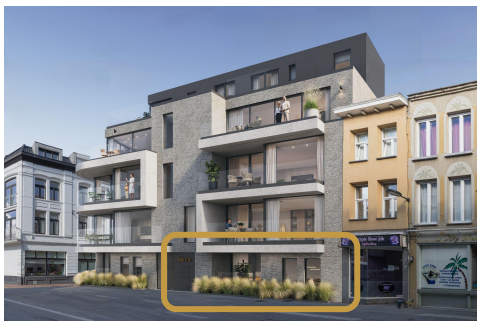

RESIDENTIE
SABLE D'OR

MOLENSTRAAT 2
8370 BLANKENBERGE

APPARTEMENT 0002

MEER INFO?

Bart: 0486 50 78 96

Frederik: 0479 46 64 05

info@mpcbouw.be

www.mpcbouw.be