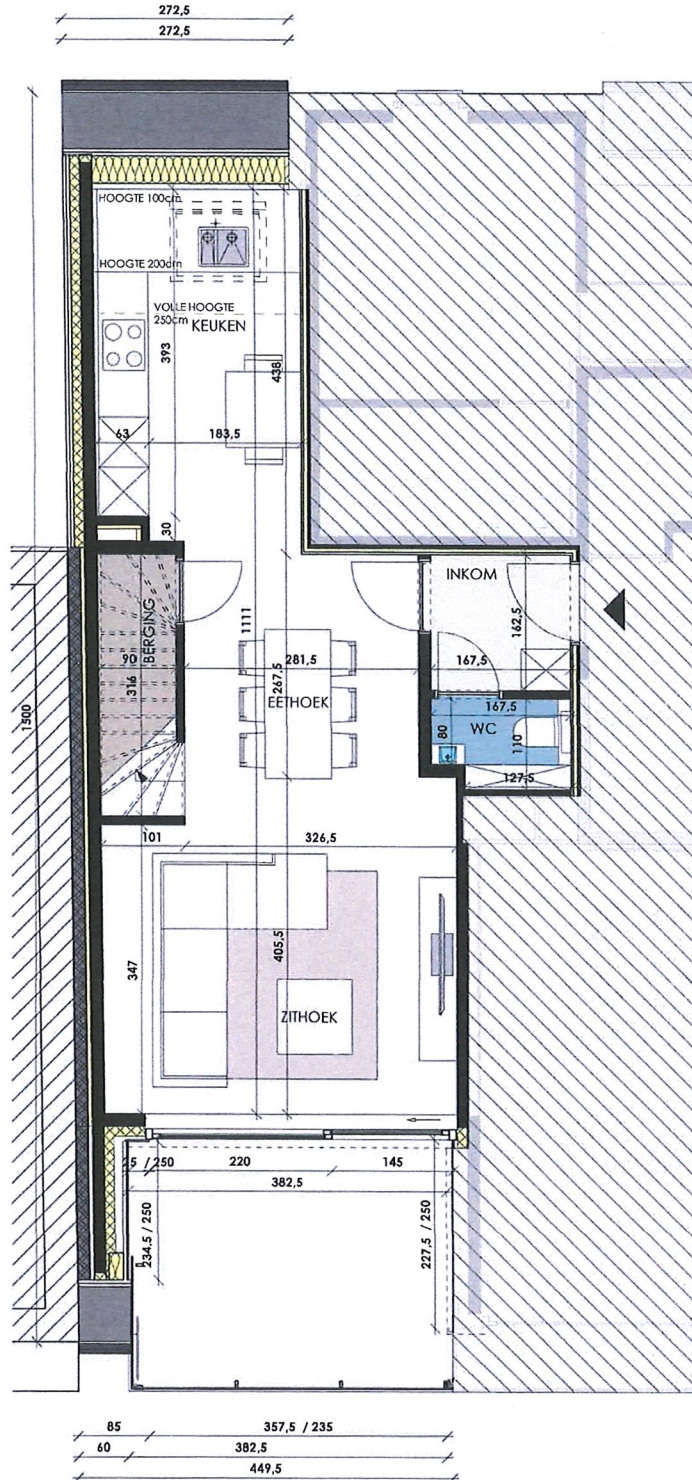

RESIDENTIE SCARPA

8370 Blankenberge
Kerkstraat 98

APP 4.1

4E VERDIEPING

OPPERVLAKTE: 51,48m²

TERRAS: 11,47m²

SCHAALBALK

berkeinarchitects
Bellestraat 50 9880 Aalter
info@architectenburo.berkein.com

RESIDENTIE SCARPA

8370 Blankenberge
Kerkstraat 98

APP 4.1

5E VERDIEPING

OPPERVLAKTE: 67,27m²

SCHAALBALK

berkeinarchitects
Bellemstraat 50 9880 Aalter
info@architectenburo.berkein.com