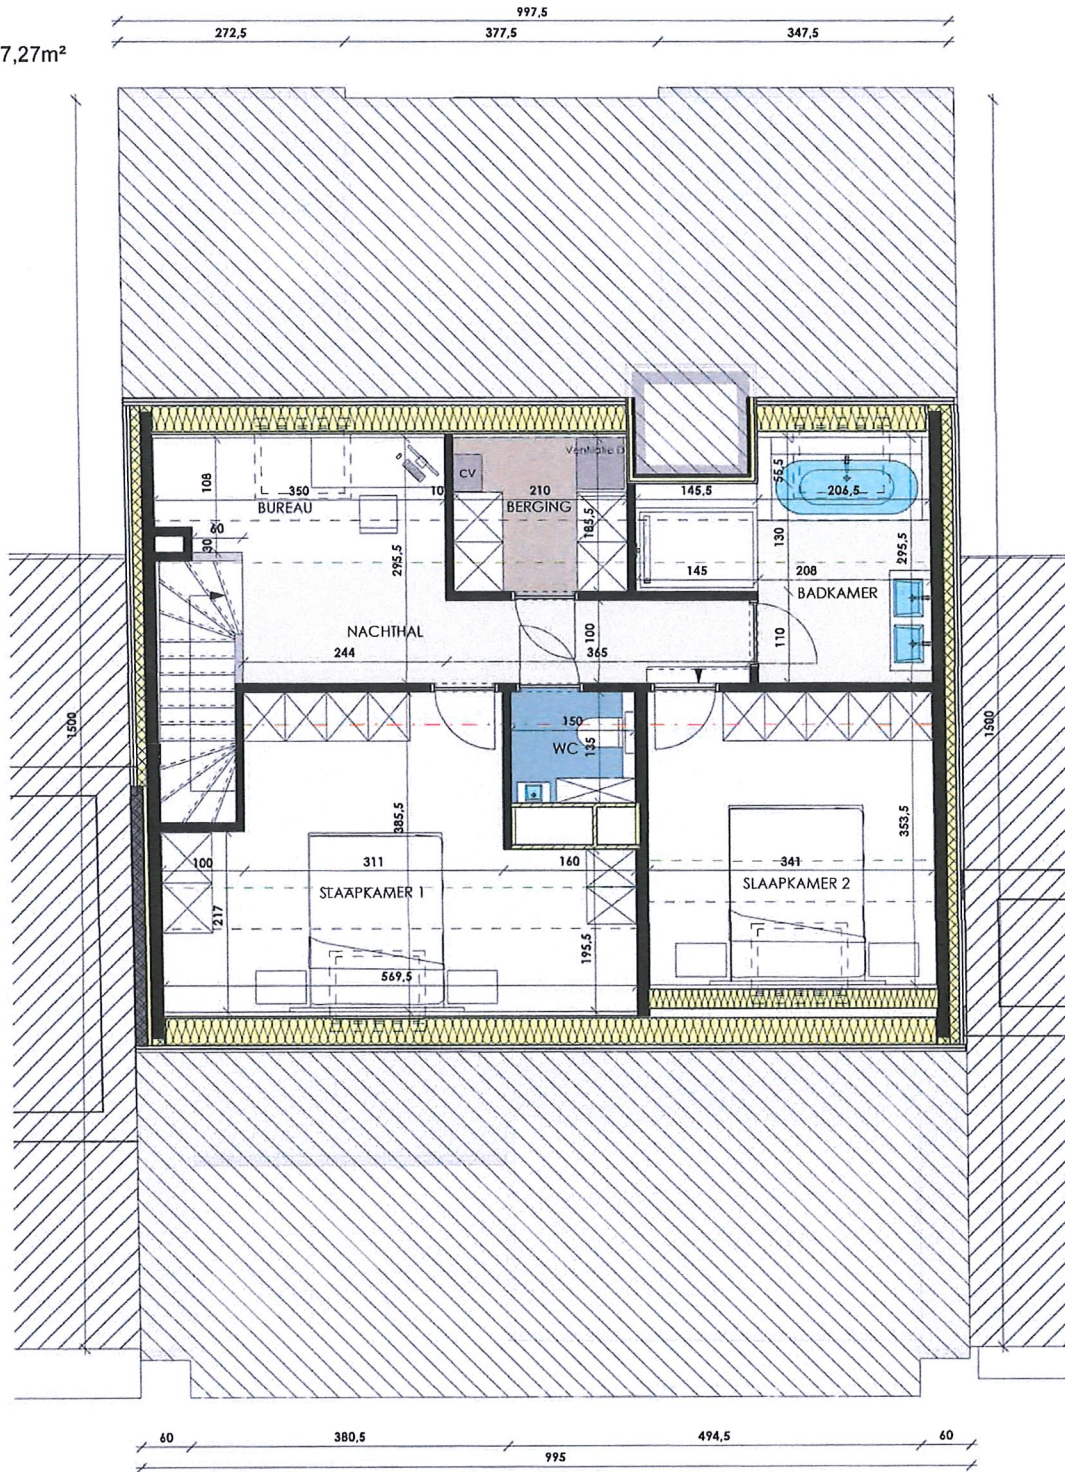

RESIDENTIE SCARPA

8370 Blankenberge
Kerkstraat 98

APP 4.1

4E VERDIEPING

OPPERVLAKTE: 51,48m²

TERRAS: 11,47m²

SCHAALBALK

berkeinarchitects
Bellestraat 50 9880 Aalter
info@architectenburo.berkein.com

RESIDENTIE SCARPA

8370 Blankenberge
Kerkstraat 98

APP 4.1

5E VERDIEPING

OPPERVLAKTE: 67,27m²

SCHAALBALK

berkeinarchitects
Bellemstraat 50 9880 Aalter
info@architectenburo.berkein.com