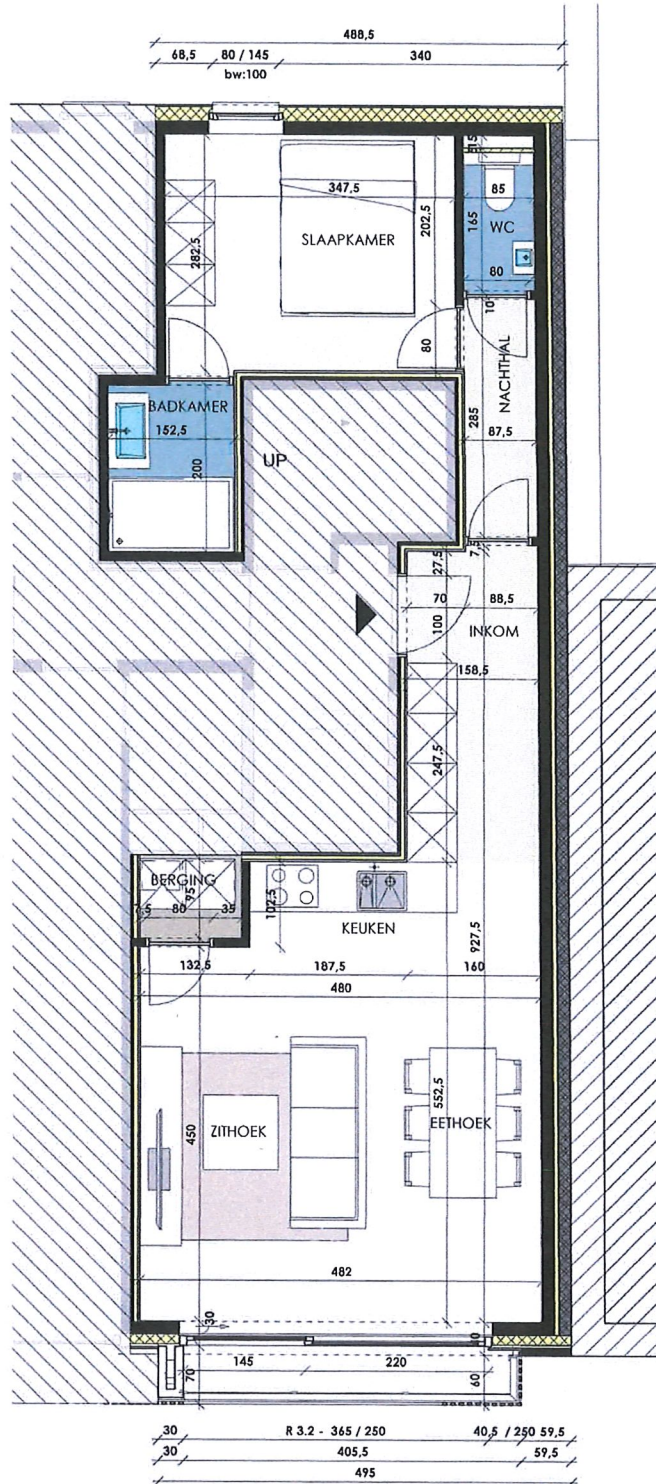

RESIDENTIE SCARPA

8370 Blankenberge
Kerkstraat 98

APP 3.2

3E VERDIEPING

OPPERVLAKTE: 62,13m²

TERRAS: 2,80m²

SCHAALBALK

berkeinarchitects