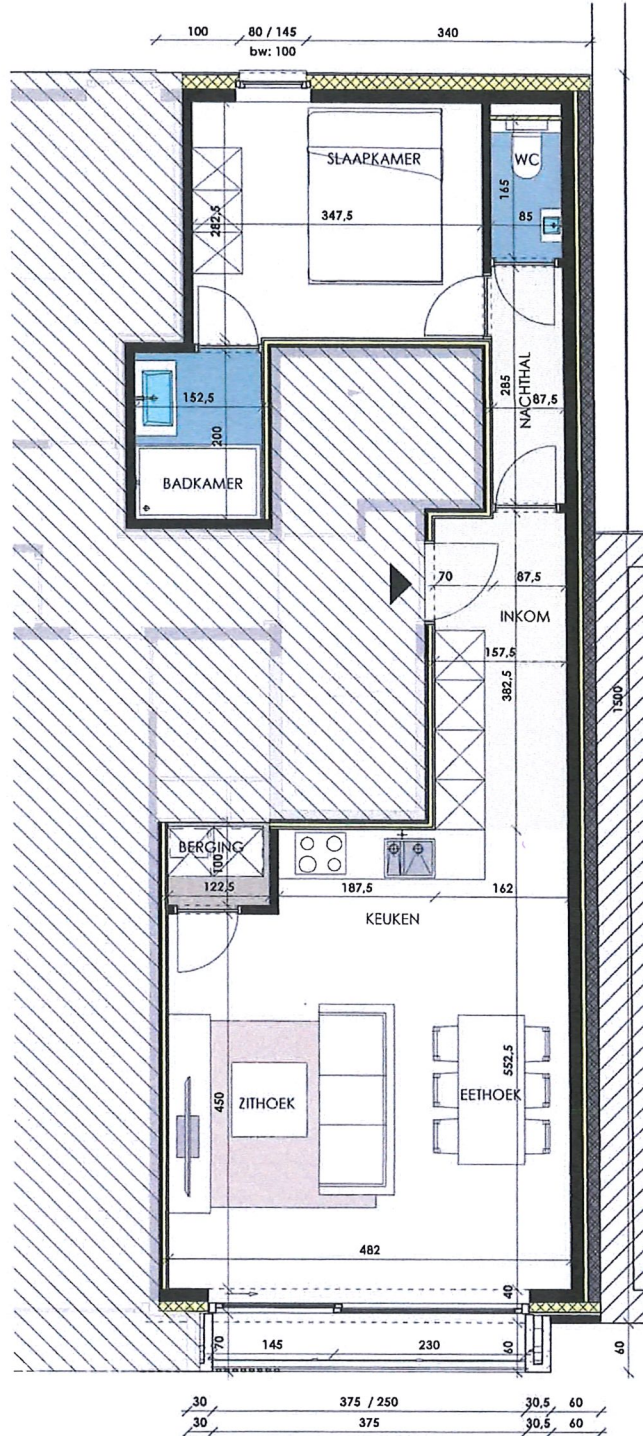

# RESIDENTIE SCARPA

8370 Blankenberge  
Kerkstraat 98

APP 2.2

2E VERDIEPING

OPPERVLAKTE: 62,13m<sup>2</sup>

TERRAS: 2,66m<sup>2</sup>

SCHAALBALK

**berkein**architects  
Bellemstraat 50 9880 Aalter  
info@architectenburo.berkein.com